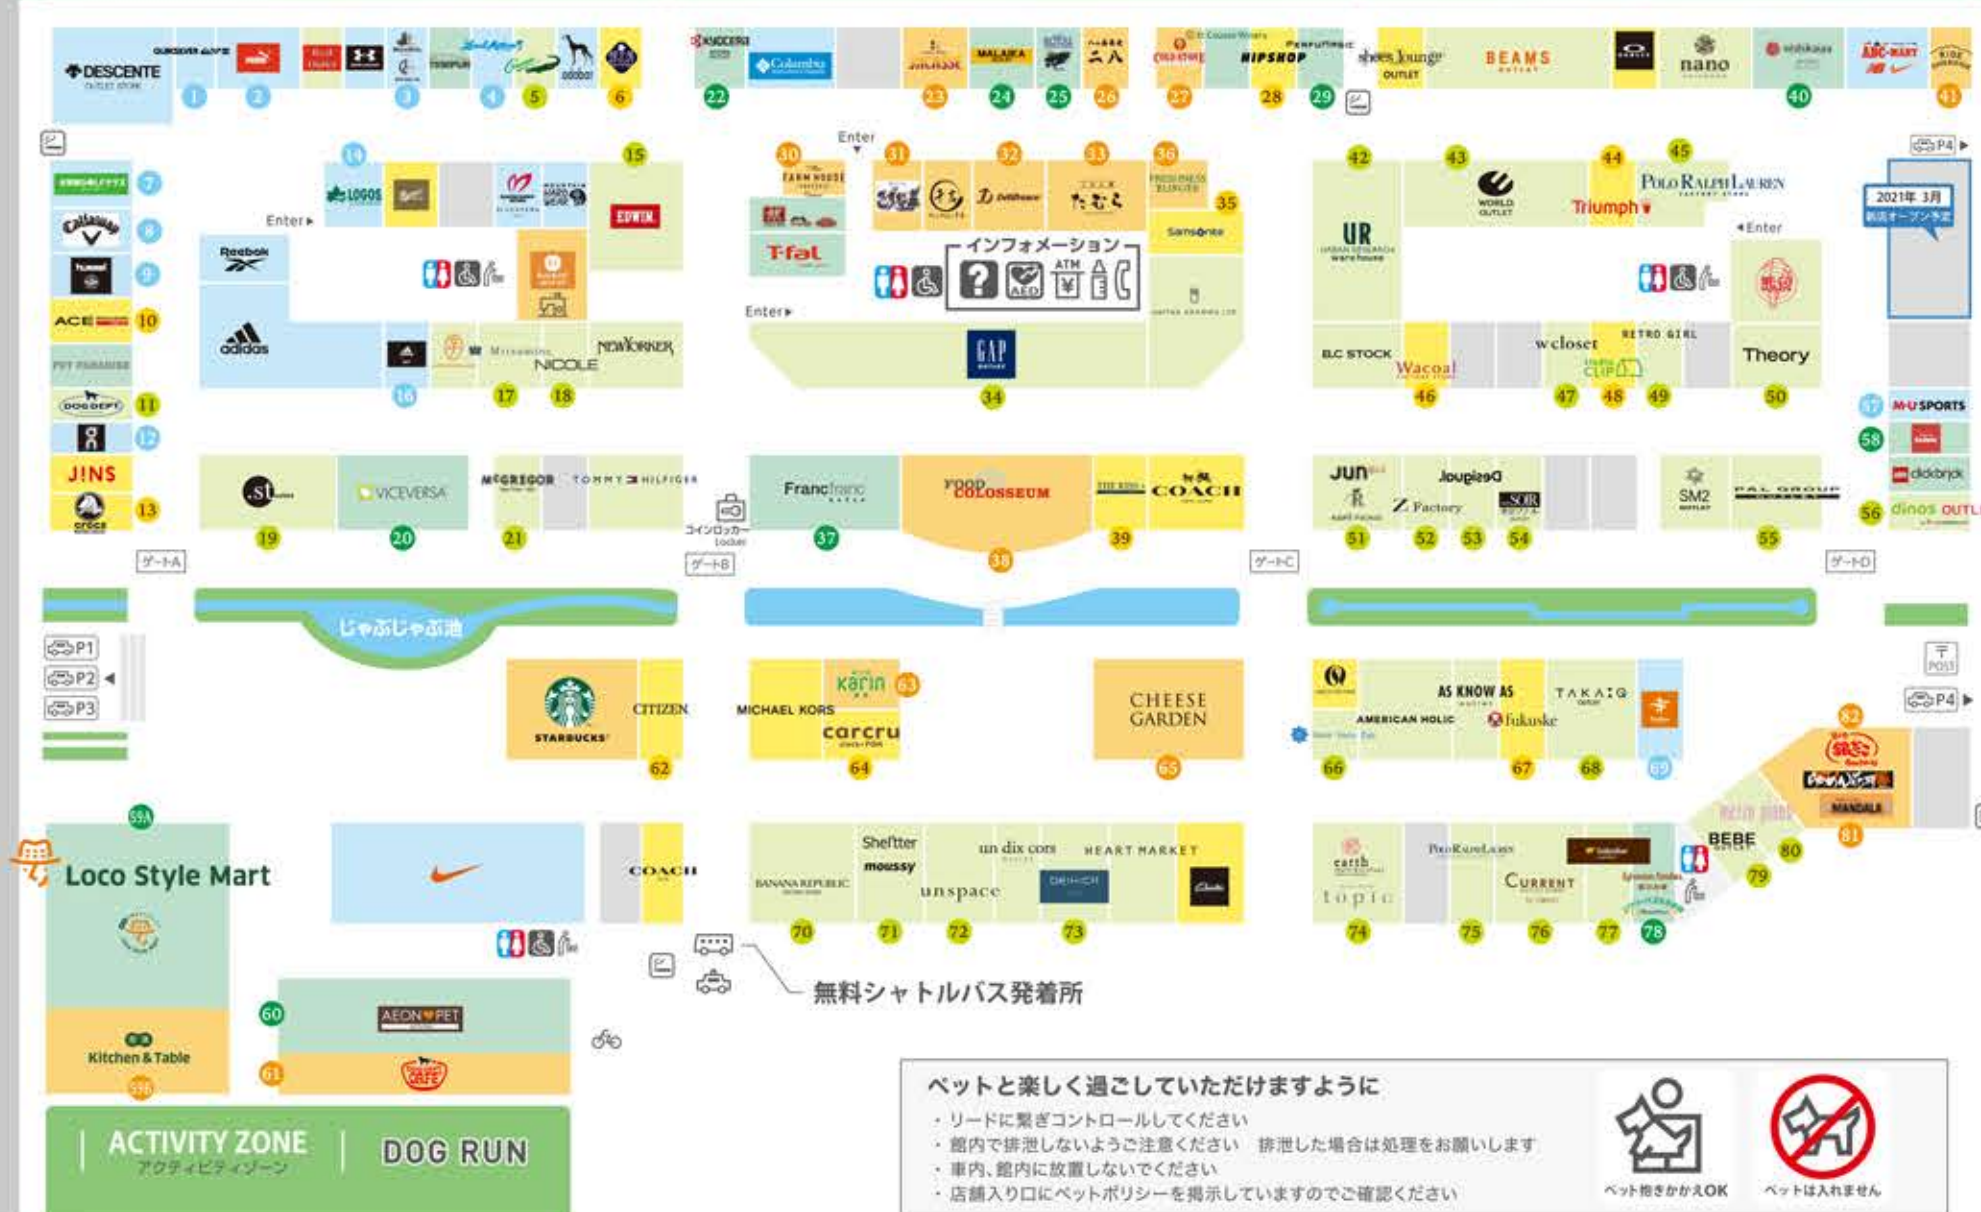

那須ガーデンアウトレットエポスカードで お得な割引特典&ご優待サービス!

那須ガーデンアウトレットエポスカードをご利用またはご提示いただくと、下記ショップのさまざまな特典が受けられます。

エポスカードでのクレジットをご利用ください。 EPOS カードをご提示ください。

EPOS のマークがついたカードも対象。

NORTH AREA ノースエリア

MIDDLE AREA ミドルエリア

SOUTH AREA サウスエリア

ペットと楽しく過ごしていただけますように
リードに繋ぎコントロールしてください
館内で排泄しないようご注意ください 排泄した場合は処理をお願いします
車内、館内に放置しないでください
店舗入り口にペットポリシーを掲示していますのでご確認ください

ファッション

- 5 GARDEN アウトレット 税込10,000円以上お買い上げで 10%OFF
- 11 DOGDEPT ドッグデパート 5%OFF
- 15 EDWIN エドウィン アウトレット ショップ 税込5,500円以上お買い上げで 10%OFF
- 17 Mitsumine ミズミネ 税込11,000円以上お買い上げで 5%OFF
- 18 NICOLE ニコール 税込5,500円以上お買い上げで 5%OFF
- 19 SL シェル 税込5,500円以上お買い上げで 5%OFF
- 21 MCGREGOR マクグレゴア 税込11,000円以上お買い上げで 5%OFF
- 34 GAP ギャップ 税込5,500円以上お買い上げで 3%OFF
- 42 UR アーバンリサーチ ウェアハウス 税込5,500円以上お買い上げで 10%OFF
- 43 WORLD アウトレット 税込11,000円以上の利用で 5%OFF
- 45 PaoRuanLuan 税込16,500円以上の利用で 10%OFF
- 47 wcloset ワークロゼット 10%OFF
- 49 RETRO GIRL レトロガール 5%OFF
- 50 Theory セザール アウトレット 10%OFF
- 51 Jun ジュン 5%OFF
- 52 Z Factory ゼット ファクトリー 10%OFF
- 53 loupizeD ルーピーズ 10%OFF
- 54 SOR ソール アウトレット 5%OFF
- 55 パスポート アウトレット 10%OFF
- 56 dinos OUTLET ディノス アウトレット 10%OFF
- 66 Good Look For グッドルックフォー 5%OFF

ファッショングッズ

- 68 TAKA:Q タカノール アウトレット 5%OFF
- 70 BANANA REPUBLIC バナナリパブリック アウトレット 5%OFF
- 71 Shelter moussy シェルターモウジー 10%OFF
- 72 unspace アンスペース 5%OFF
- 73 関川内 関川内 5%OFF
- 74 studio CLIP スタジオクリップ 5%OFF
- 75 PaoRuanLuan 税込16,500円以上の利用で 10%OFF
- 76 CURRENT カレント 3%OFF
- 77 関川内 税込11,000円以上お買い上げで 500円引き
- 79 BEBE ベベ アウトレット 550円引き
- 80 mezza piano メヅピアノ 10%OFF
- 6 関川内 アウトレット 10%OFF
- 10 ACE アース アウトレット 5%OFF
- 13 CRICE クリクス 5%OFF
- 28 HIPSHOP ヒップショップ 10%OFF
- 35 Samsonte サムソント 5%OFF
- 39 THE KISS+ ザキス アウトレット ノベルティプレゼント
- 44 Triumph トリumph 5%OFF
- 46 Wacoal ワコール アウトレット 5%OFF
- 48 studio CLIP スタジオクリップ 5%OFF
- 62 CITIZEN シチズン 5%OFF