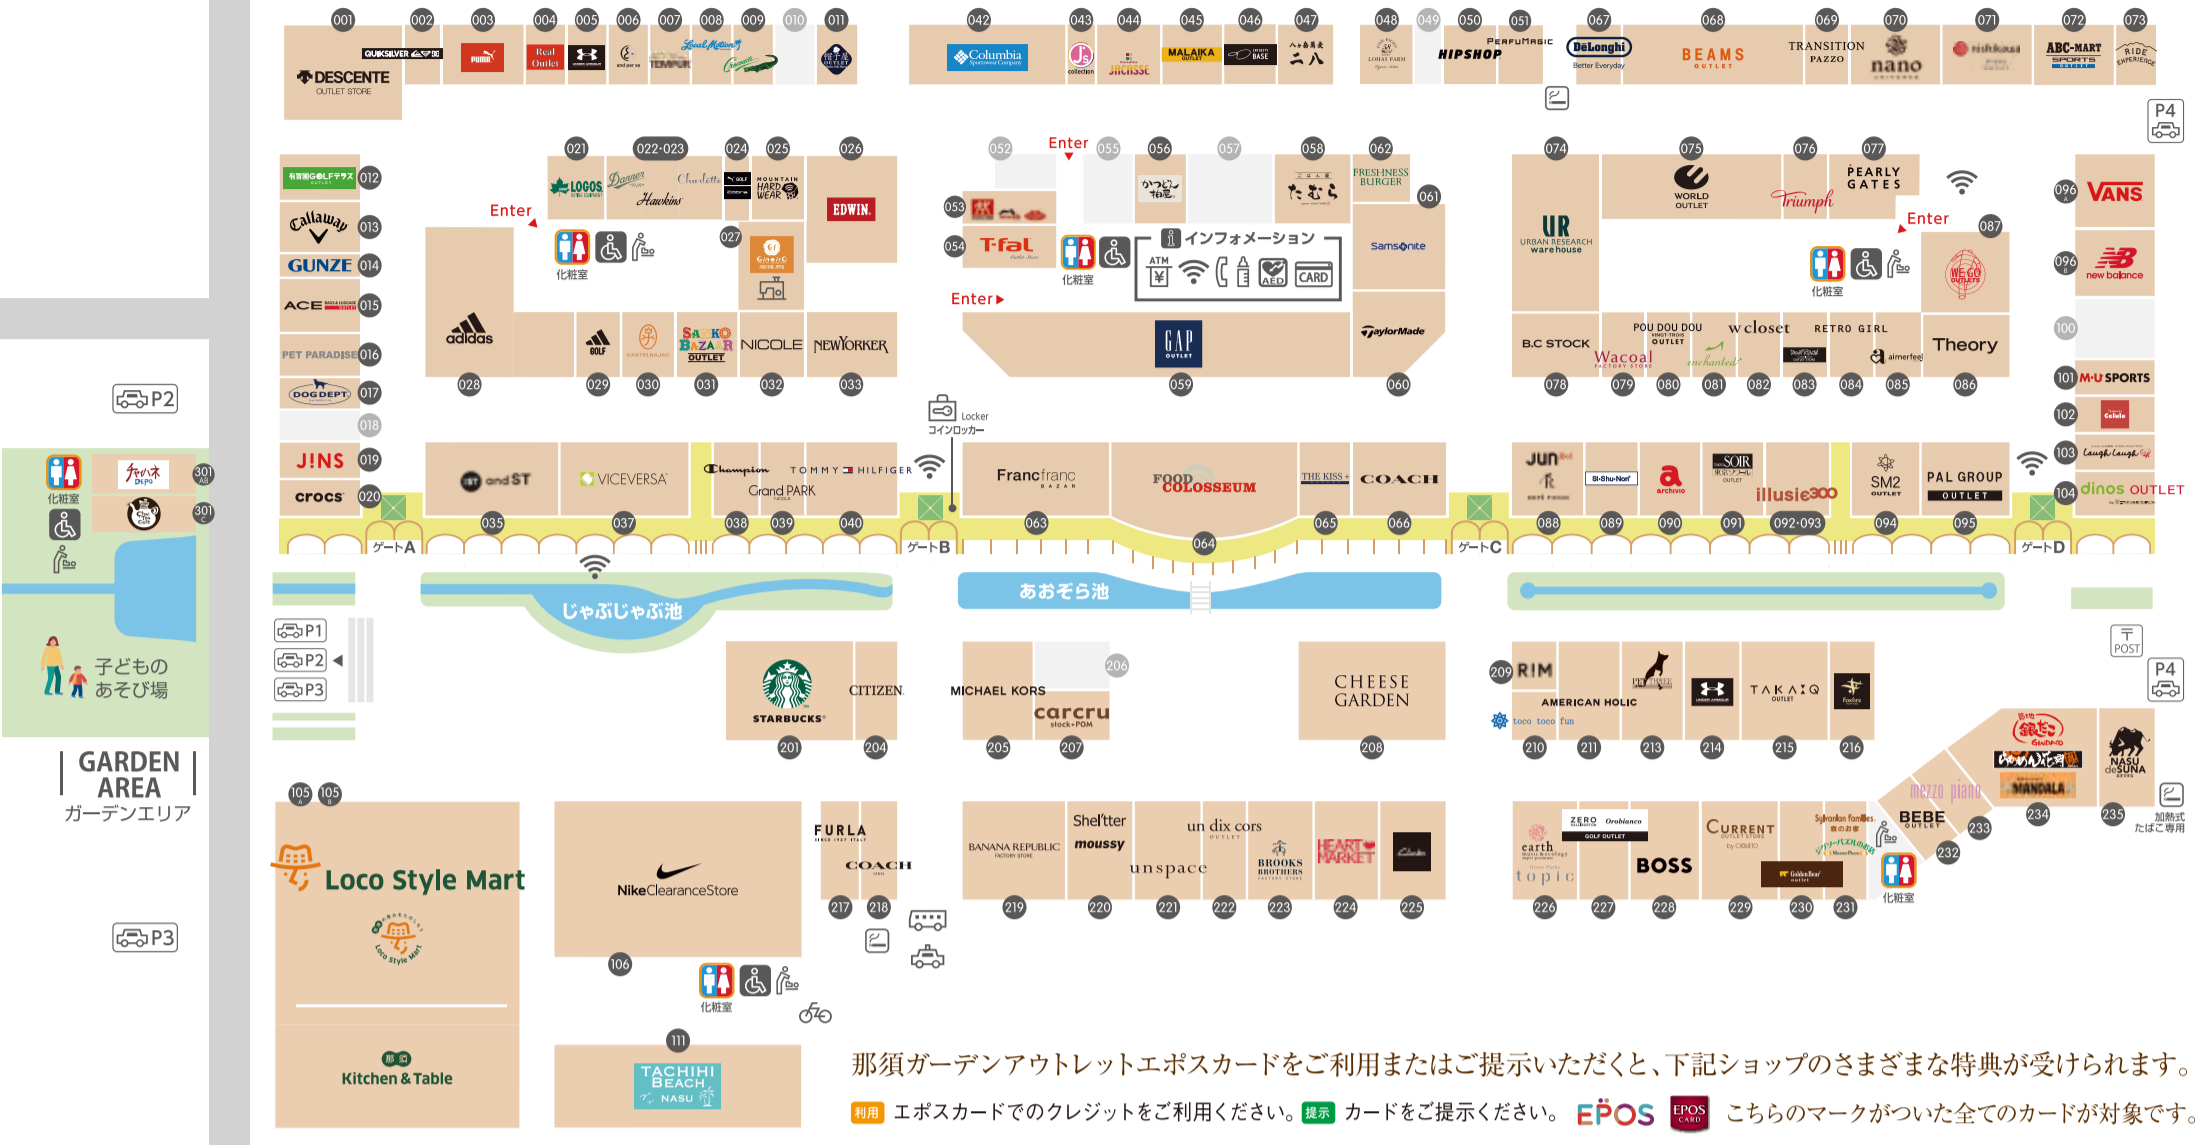

那須ガーデンアウトレットエポスカードで お得な割引特典&ご優待サービス!

こちらのマークがついた
全てのカードが特典の対象です。

NORTH AREA ノースエリア

MIDDLE AREA ミドルエリア

SOUTH AREA サウスエリア

那須ガーデンアウトレットエポスカードをご利用またはご提示いただくと、下記ショップのさまざまな特典が受けられます。

利用 エポスカードでのクレジットをご利用ください。提示 カードをご提示ください。EPOS こちらのマークがついた全てのカードが対象です。

ファッション

- 004 Real Outlet: 新商品の定価から 5%OFF
- 009 Crocodile: 税込10,000円以上お買い上げで 10%OFF
- 026 EDWIN: 税込5,500円以上お買い上げで 10%OFF
- 032 NICOLE: 税込5,500円以上お買い上げで 5%OFF
- 035 andST: 税込5,000円以上お買い上げで 5%OFF
- 059 GAP: 税込5,000円以上お買い上げで 5%OFF
- 074 UR: 税込10,000円以上お買い上げで 10%OFF
- 075 WORLD OUTLET: 税込11,000円以上お買い上げで 5%OFF
- 084 RETRO GIRL: 税込5,500円以上お買い上げで 5%OFF
- 086 Theory: 税込55,000円以上お買い上げで 10%OFF
- 088 JUN: 税込5,500円以上 税込11,000円以上 5%OFF 10%OFF
- 091 SOIR: 税込5,500円以上お買い上げで 5%OFF
- 104 dinos OUTLET: 税込11,000円以上お買い上げで 10%OFF
- 210 tooo tooo fm: 税込11,000円以上お買い上げで 10%OFF
- 215 TAKAIZ: 3点以上お買い上げで 5%OFF
- 219 BANANA REPUBLIC: 3点以上お買い上げで 5%OFF
- 220 Shelter moussy: 3点以上お買い上げで 5%OFF
- 221 unspace: 3点以上お買い上げで 5%OFF

ファッショングッズ

- 224 HEART MARKET: 5%OFF
- 226 earth topic: 5%OFF
- 229 CURRENT: 5%OFF
- 230 Calsonic: 500円引き
- 232 BEBE: 550円引き
- 233 mezzo piano: 10%OFF
- 011 帽子屋: 10%OFF
- 015 ACE: 5%OFF
- 019 JINS: 5%OFF
- 020 CROCS: 5%OFF
- 046 BASE: 8%OFF
- 050 HIPSHOP: 10%OFF
- 061 Samsonte: 30%OFF
- 065 THE KISS+: 5%OFF
- 076 Triumph: 5%OFF
- 079 Wacoal: 5%OFF
- 207 carcru: 5%OFF

ライフスタイルグッズ

- 017 DOGDEPT: 5%OFF
- 037 VICEVERSA: 5%OFF
- 045 MALAIKA: 5%OFF
- 067 Delonghi: 5%OFF 10%OFF
- 071 nishikaua: 10%OFF

レストラン & サービス

- 044 JACASSE: 5%OFF
- 048 LOMAS PARK: 10%OFF
- 056 かつじやん: 10%OFF
- 073 RIDE EXPERIENCE: 500円引き
- 105 B Kitchen & Table: 20%OFF
- 208 CHEESE GARDEN: 5%OFF
- 234 A 焼肉店: 5%OFF
- 234 B 焼肉店: 5%OFF